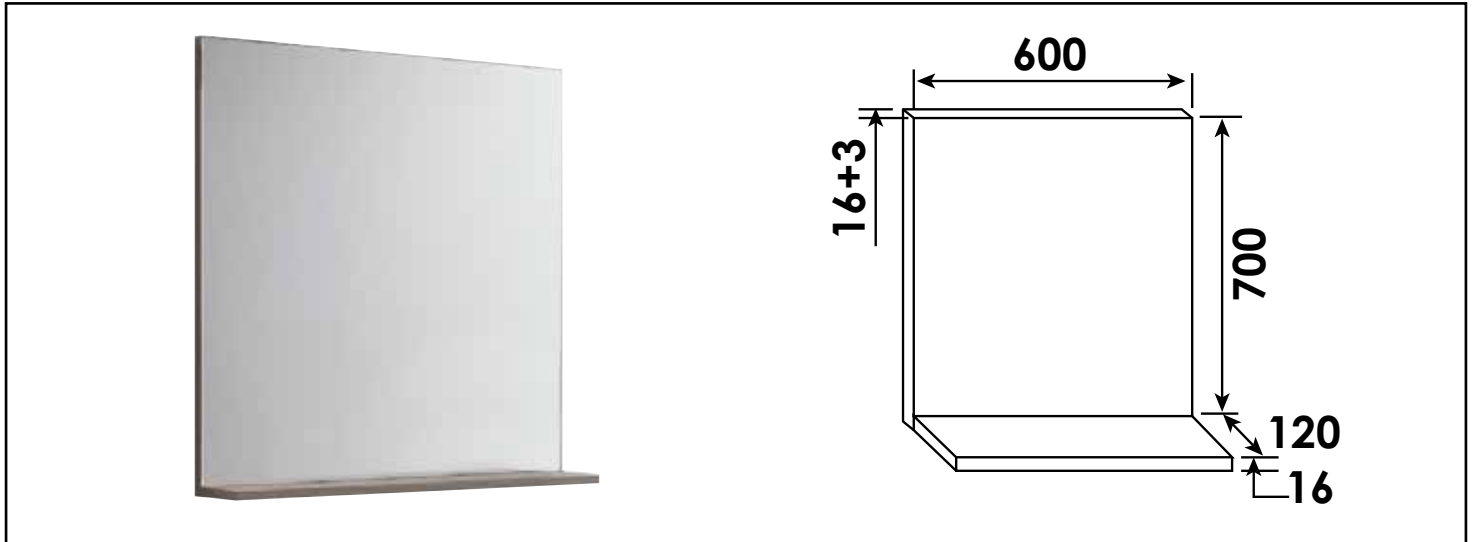

Référence : **950505MIC**

MIROIR TABLETTE SUSP DUBAÏ - COULEUR : CÉRUSÉ - LARG. 60CM - HAUT. 70CM

CARACTÉRISTIQUES	Miroir tablette à suspendre, épaisseur : 3mm Dimensions miroir : Largeur : 60cm x Hauteur : 70cm Profondeur tablette : 12cm Support en panneau mélaminés, épaisseur : 16mm Couleur tablette & champ miroir : Cérusé Livré sans visserie de fixation
APPLICATIONS	Accessoires de salle de bain
CONDITIONS D'UTILISATION	Miroir à suspendre collé sur panneau mélaminé de 16 mm
COMPATIBILITÉ	Convient à tous les supports muraux
PRÉCAUTION D'EMPLOI	Respecter les conditions de mise en œuvre sur l'emballage et la notice.
SPECIFICATIONS D'INSTALLATION	Permet l'équipement sanitaire des salles de bains et cuisine. N'est pas adapté pour une application autre que celle décrite ci-dessus. Notre garantie porte sur les défauts de matière ou de fabrication et s'applique dans les conditions définies par le fabricant. La garantie ne couvre pas les consommables, l'usure normale, les pièces mobiles, les dommages dus aux chocs
PRESCRIPTION DE POSE	• Livré sans visserie de fixation et ni applique.